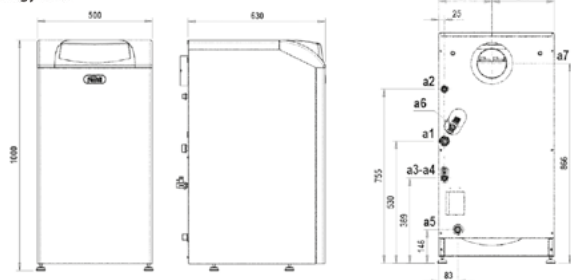

SILENT D ECO 30 SI UNIT

CALDERA DE GASOIL DIGITAL (ACERO)

- ✓ Gama disponible en 25 kW.
- ✓ Clase B en calefacción y agua caliente con perfil de carga XL.
- ✓ Alta eficiencia energética: mínimo consumo y menores emisiones contaminantes.
- ✓ Producción de agua caliente mediante serpentín interior de acero inoxidable: FUNCIÓN CONFORT.
- ✓ Con bomba de circulación y vaso de expansión incorporado.
- ✓ Gran producción de agua caliente: 14,3 l/min con ΔT 25°C.
- ✓ Panel de mandos digital.
- ✓ Amplias posibilidades de incorporar elementos de regulación.

SILENT D eco 30 SI UNIT			
Potencia nominal útil	(kW)	25	
	(Kcal/h)	21.500	
Rendimiento útil	100% Pot. Máx (80/60 °C)	94	
	30% Pot. Máx	98,1	
Clase de eficiencia energética	Calefacción		
	A.C.S		
Producción A.C.S con ΔT 25 °C	(litros/min)	14,3	
Volumen vaso expansión calefacción	(litros)	10	
Contenido agua caldera	(litros)	49	
Conexiones	a1 Ida instalación	σ (pulg.)	3/4"
	a2 Salida agua caliente sanitaria	σ (pulg.)	1/2"
	a3 Válvula de seguridad y antirretorno	σ (pulg.)	1/2"
	a4 Entrada agua fría	σ (pulg.)	1/2"
	a5 Retorno instalación	σ (pulg.)	3/4"
	a6 Válvula de seguridad	σ (pulg.)	1/2"
	a7 Salida de humos	mm	130
Peso en vacío	(Kg)	115	
CÓDIGO		1E3030252	